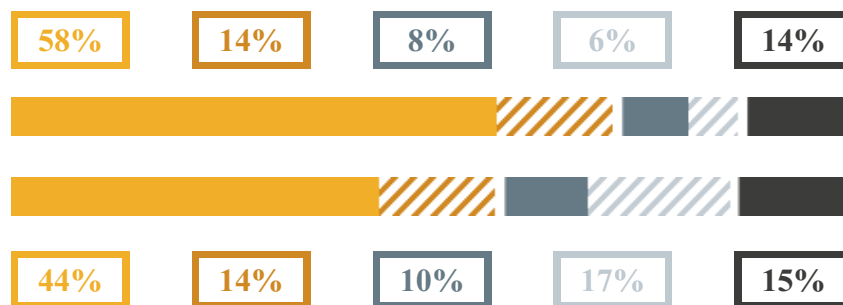

GIOVANNI GIORGI

MEDIA SCUOLE DELLO STESSO TIPO NELLA PROVINCIA